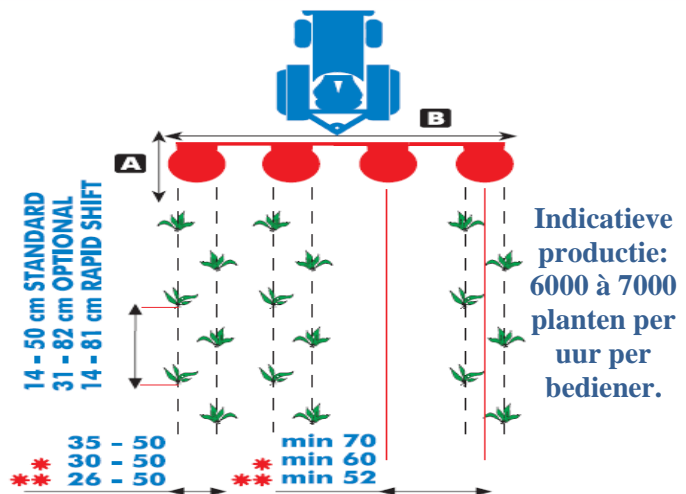

Checchi & Magli

I T A L I A

www.checchiemagli.com

DUAL 12 GOLD

DUAL 12 GOLD

Eén enkele bediener kan tegelijkertijd twee gepaarde rijen inplanten.

-Verdelingsysteem: horizontale rotatie met 12 openende bakken aan de onderkant.

-Bodemaanpassing: onafhankelijke en zwevende plantapparaten, parallellogram met een hoog bereik, omkeerbare en verstelbare veer, verstelbare buigzame voorwielen, nieuwe kruiskoppeling.

-Plantcontrole: apparaat voor precies en constant planten. aandrukwielen: in metaal (op aanvraag in buigzaam rubber) en bi-convergerend met drievoudige regeling voor een optimale anaarding.

-Groefopenende ploegschaar: snelle loslating met anti-verlossingsapparaat. Versie met 6 rijen beschikbaar, ook met vouwbaar hydraulisch frame (6TPI).

DUAL 12 GOLD	A B ²	A B ⁴	A B ⁶	A B ^{6TPI}	A B ⁸
A cm.	200	200	200	200	200
B cm.	200	250	350	250/400	400
B _h cm.	150	150	150	150	150
B _h	425	700	1.000	1.260	1.360
HR	25	40	60	60	80